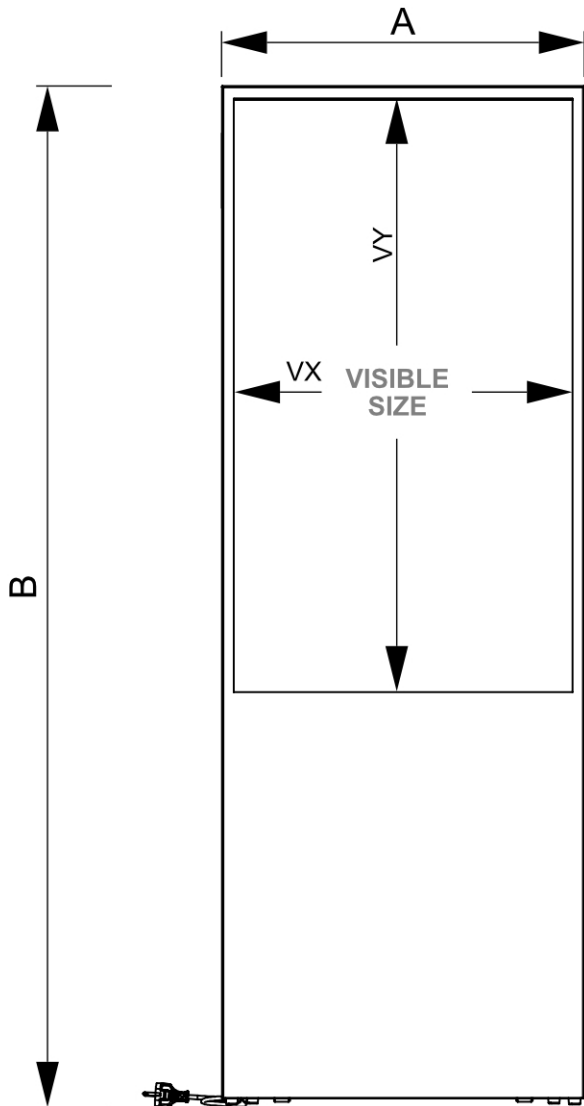

PRODUKT ARKUSZ

Potykaç cyfrowy Spectrum z monitorem Samsung 43", czarny

DIAS43ESF

- Ekran wygodnie umieszczony na wysokości oczu
- Łatwa w transporcie i przemieszczaniu dzięki kółkom
- Wykończenie farbą odporną na odciski palców
- Idealna na imprezy i wydarzenia oraz do showroomów i punktów sprzedaży

PRODUKT ARKUSZ

Potykaç cyfrowy Spectrum z monitorem Samsung 43", czarny

DIAS43ESF

PRODUKT ARKUSZ

Potykacz cyfrowy Spectrum z monitorem Samsung 43", czarny DIAS43ESF

PODSTAWOWE INFORMACJE

SKU	Sizes (mm) (A x B x C)	Format (mm)	Widoczny rozmiar (mm) (VXxVY)	Rozstaw otworów (mm) (XxY)
DIAS43ESF	564 x 1587 x 461	43"	529,2 x 940 mm	-

Orientacja	Weight (kg)
Pionowy	23,45

MONITORUJ INFORMACJE

Typ monitora	Rozmiar LCD	Współczynnik proporcji	Rozdzielczość (px)	Kontrast	Wymiary monitora (mm) (WxHxD)
--------------	-------------	------------------------	--------------------	----------	-------------------------------

Samsung QM43C	43"	16:9	3840 x 2160	1200:1	969,5 x 557,8 x 28,5
---------------	-----	------	-------------	--------	----------------------

Odpowiedź (ms)	Nit (nt)	Godziny pracy	System operacyjny	System operacyjny	Folia dotykowa
----------------	----------	---------------	-------------------	-------------------	----------------